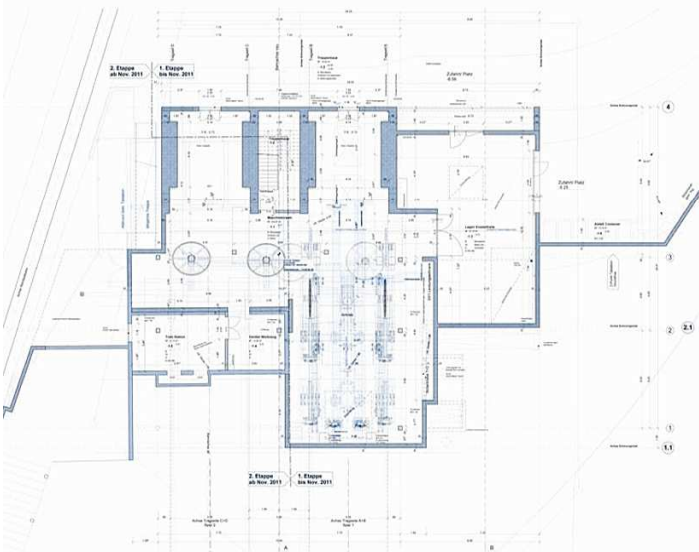

DIE CABRIO TALSTATION

MASCHINENRAUM

GRUNDRISS PERRON