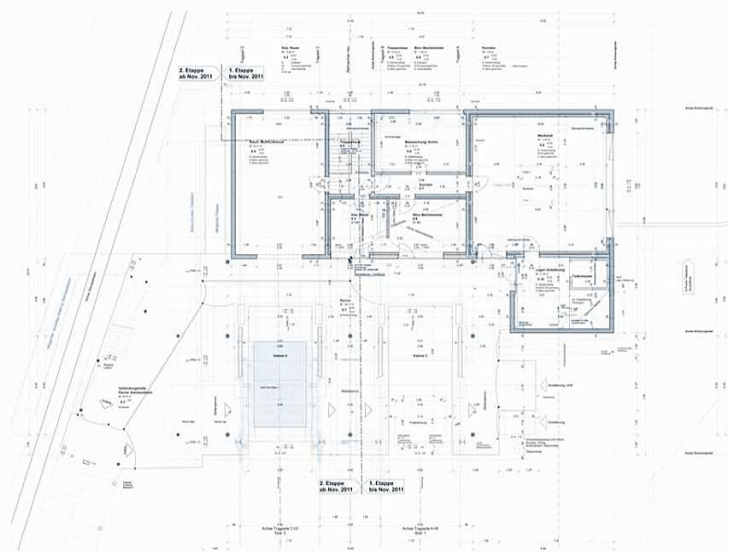

DIE CABRIO TALSTATION

MASCHINENRAUM

GRUNDRISS PERRON